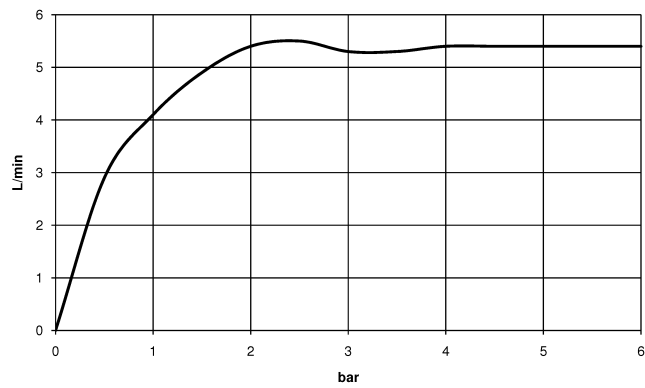

DORNBACHT YARRE Waschtisch-Einhandbatterie mit Ablaufgarnitur - Chrom

33 501 832

- Ausladung 120 mm
- starrer Auslauf
- runder luftangereicherter Strahl
- Armaturenhöhe 126 mm
- Höhe bis Luftsprudler 80 mm
- Bohrungsdurchmesser 35 mm
- 2x Druckschlauch M 8 x 1 eingeschraubt, dichtsicher geprüft
- Durchfluss max. 6,8 l/min

Chrom

33 501 832-00

Soft Black

33 501 832-69

**DORNBRACHT YARRE Waschtisch-Einhandbatterie mit Ablaufgarnitur -
Chrom**

33 501 832

Durchflussdiagramm

Zertifikate