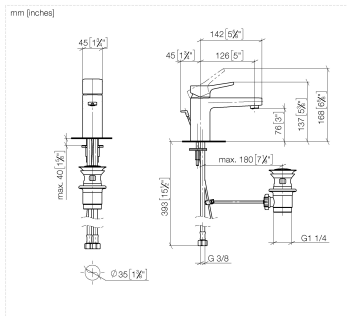

DORNBACHT YARRE Waschtisch-Einhandbatterie mit Ablaufgarnitur - Chrom

33 501 832

- Ausladung 120 mm
- starrer Auslauf
- runder luftangereicherter Strahl
- Armaturenhöhe 126 mm
- Höhe bis Luftsprudler 80 mm
- Bohrungsdurchmesser 35 mm
- 2x Druckschlauch M 8 x 1 eingeschraubt, dichtsicher geprüft
- Durchfluss max. 6,8 l/min

Chrom

33 501 832-00

Soft Black

33 501 832-69

**DORNBRACHT YARRE Waschtisch-Einhandbatterie mit Ablaufgarnitur -
Chrom**

33 501 832

Durchflussdiagramm

Zertifikate

Ersatzteilstückliste

| Nr. | Artikelnummer | Benennung | Verbaumenge | Lieferzeit |
|-----|--------------------|------------------|-------------|------------|
| 1 | 90 20 83 004 00-00 | Griff | 1 | 2 |
| 2 | 90 21 02 400 00-00 | Haube | 1 | 2 |
| 3 | 90 23 10 140 00 90 | Mutter | 1 | 2 |
| 4 | 90 15 05 502 00 90 | Kartusche | 1 | 2 |
| 5 | 90 23 01 177 00-00 | Luftsprudler | 1 | 2 |
| 6 | 90 30 11 504 00 90 | Befestigungssatz | 1 | 2 |
| 7 | 90 30 04 110 02 90 | Schlauch | 2 | 2 |
| 8 | 90 11 01 200 00-00 | Ablaufgarnitur | 1 | 2 |