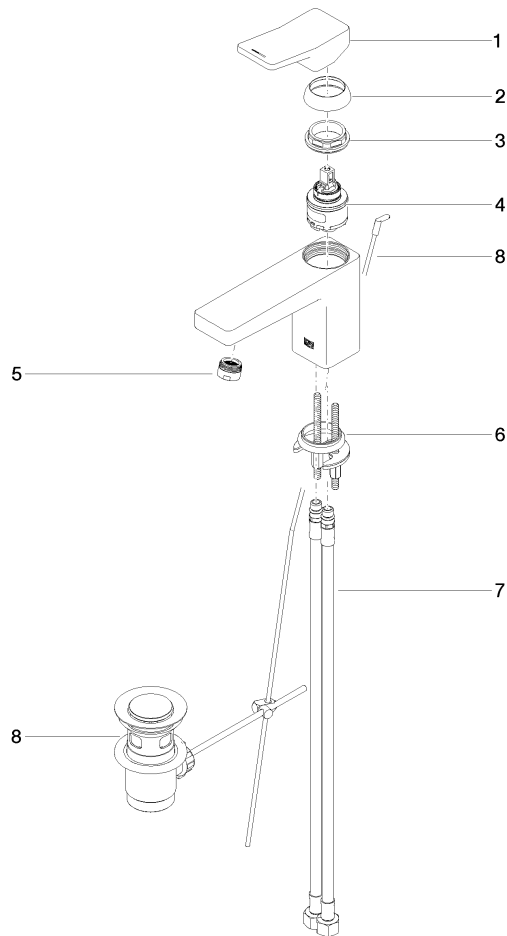

DORNBACHT YARRE Waschtisch-Einhandbatterie mit Ablaufgarnitur - Chrom

33 501 832

- Ausladung 120 mm
- starrer Auslauf
- runder luftangereicherter Strahl
- Armaturenhöhe 126 mm
- Höhe bis Luftsprudler 80 mm
- Bohrungsdurchmesser 35 mm
- 2x Druckschlauch M 8 x 1 eingeschraubt, dichtsicher geprüft
- Durchfluss max. 6,8 l/min

Chrom

33 501 832-00

Soft Black

33 501 832-69

**DORNBRACHT YARRE Waschtisch-Einhandbatterie mit Ablaufgarnitur -
Chrom**

33 501 832

Durchflussdiagramm

Zertifikate

AbP_10165. ACS_23 ACC NY WRAS_240104004.
491.

**DORNBRAUCHT YARRE Waschtisch-Einhandbatterie mit Ablaufgarnitur -
Chrom**

33 501 832

Ersatzteile für die
anderen
Oberflächenvarianten
finden Sie hier: Soft
Black

Ersatzteilstückliste

| Nr. | Artikelnummer | Benennung | Verbaumenge | Lieferzeit |
|-----|--------------------|------------------|-------------|------------|
| 1 | 90 20 83 004 00-00 | Griff | 1 | 2 |
| 2 | 90 21 02 400 00-00 | Haube | 1 | 2 |
| 3 | 90 23 10 140 00 90 | Mutter | 1 | 2 |
| 4 | 90 15 05 502 00 90 | Kartusche | 1 | 2 |
| 5 | 90 23 01 177 00-00 | Luftsprudler | 1 | 2 |
| 6 | 90 30 11 504 00 90 | Befestigungssatz | 1 | 2 |
| 7 | 90 30 04 110 02 90 | Schlauch | 2 | 2 |
| 8 | 90 11 01 200 00-00 | Ablaufgarnitur | 1 | 2 |